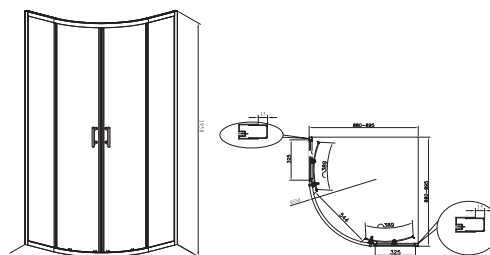

KOLEKCJA SALONÓW ROCA CLUB

**TOWN-N - Kabina prysznicowa Rondo z powłoką MaxiClean, profile aluminiowe chromowane**

RYSUNKI TECHNICZNE

INFORMACJE O PRODUKCIE

Dostępne wyłącznie w Salonach Roca Club

Maksymalna długość montażowa (mm): 895

Maksymalna szerokość montażowa (mm): 895

Minimalna długość montażowa (mm): 880

Minimalna szerokość montażowa (mm): 880

Promień narożny (mm): 550

Przeznaczenie: Brodzik / płytki

Rodzaj drzwi: Drzwi przesuwne